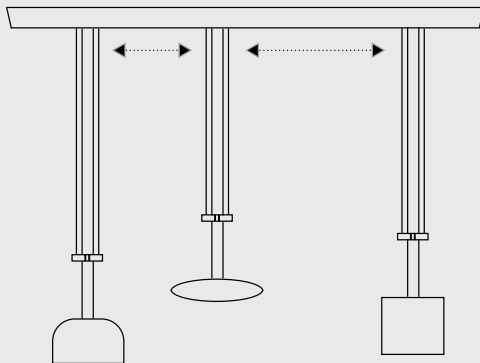

einfache Montage der Pendel
Pendel Ihrer Wahl in die ausgeschaltete Schiene einschieben.

stufenlose Höhenverstellung
bis ca. 150 cm

stufenlos horizontal verschiebbar

STRADA Schienen sind individuell mit folgenden Pendeln bestückbar: