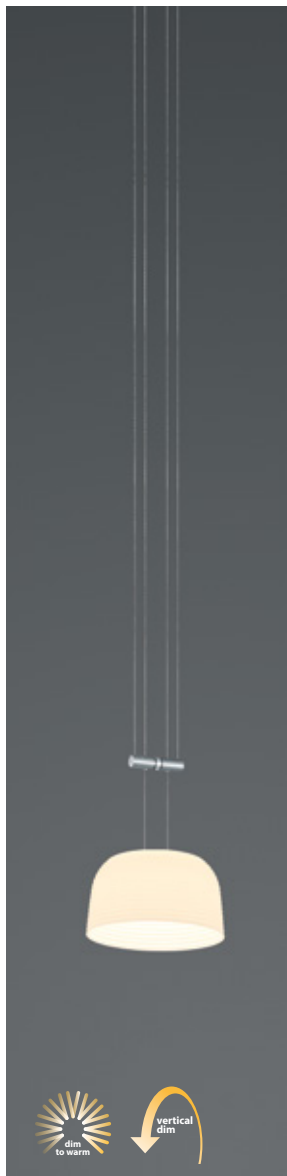

STRADA

BANKAMP®
die Leuchtenmanufaktur

STRADA Schienen mit indirekter Beleuchtung

ca. 185 cm x ca. 6 cm x ca. 4,7 cm

ca. 155 cm x ca. 6 cm x ca. 4,7 cm

Tastdimmer
stufenlos dimmbar
mit Memoryfunktion

2143/185-33
LED ca. 20 W
ca. 2000 lm
ca. 2700 K, CRI >90
ZigBee kompatibel*

2143/155-33
LED ca. 16 W
ca. 1600 lm
ca. 2700 K, CRI >90
ZigBee kompatibel*

2157/185-33
LED ca. 20 W
ca. 2000 lm
ca. 2700 K, CRI >90
ZigBee kompatibel*

2157/155-33
LED ca. 16 W
ca. 1600 lm
ca. 2700 K, CRI >90
ZigBee kompatibel*

* Bezieht sich auf die Dimmbarkeit der Pendel.

STRADA Schienen

06 schwarz

07 weiss

33 Nickel matt

2192/180-

ca. 150 W EVG

ca. 180 cm x ca. 6 cm x ca. 4,7 cm

CALLAS

2145/1-92
LED ca. 20 W
ca. 2000 lm
ca. 2200-2700 K
CRI >90

CENTA

2180/1-92
LED ca. 20 W
ca. 2000 lm
ca. 2200-2700 K
CRI >90

GRAZIA

2150/1-92
LED ca. 20 W
ca. 2000 lm
ca. 2200-2700 K
CRI >90

NELIA

2197/1-92