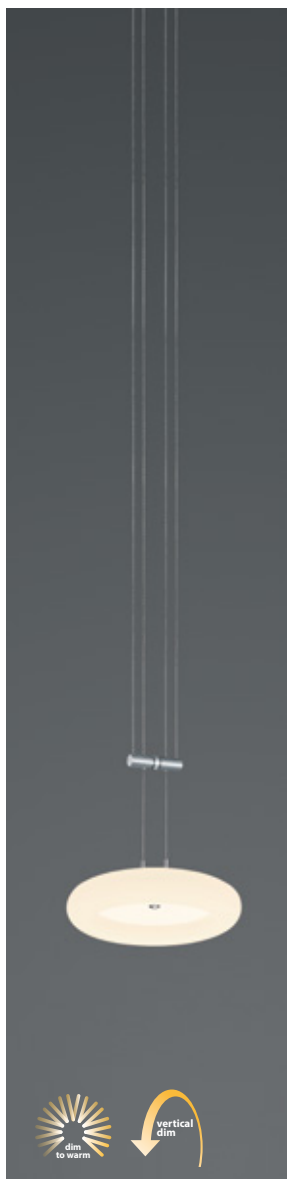

STRADA

BANKAMP®
die Leuchtenmanufaktur

STRADA Schienen mit indirekter Beleuchtung

ca. 185 cm x ca. 6 cm x ca. 4,7 cm

ca. 155 cm x ca. 6 cm x ca. 4,7 cm

Tastdimmer
stufenlos dimmbar
mit Memoryfunktion

2143/185-33
LED ca. 20 W
ca. 2000 lm
ca. 2700 K, CRI >90
ZigBee kompatibel*

2143/155-33
LED ca. 16 W
ca. 1600 lm
ca. 2700 K, CRI >90
ZigBee kompatibel*

2157/185-33
LED ca. 20 W
ca. 2000 lm
ca. 2700 K, CRI >90
ZigBee kompatibel*

2157/155-33
LED ca. 16 W
ca. 1600 lm
ca. 2700 K, CRI >90
ZigBee kompatibel*

* Bezieht sich auf die Dimmbarkeit der Pendel.

STRADA Schienen

06 schwarz

07 weiss

33 Nickel matt

2192/180-

ca. 150 W EVG

ca. 180 cm x ca. 6 cm x ca. 4,7 cm

CALLAS

2145/1-92
LED ca. 20 W
ca. 2000 lm
ca. 2200-2700 K
CRI >90

CENTA

2180/1-92
LED ca. 20 W
ca. 2000 lm
ca. 2200-2700 K
CRI >90

GRAZIA

2150/1-92
LED ca. 20 W
ca. 2000 lm
ca. 2200-2700 K
CRI >90

NELIA

2197/1-92