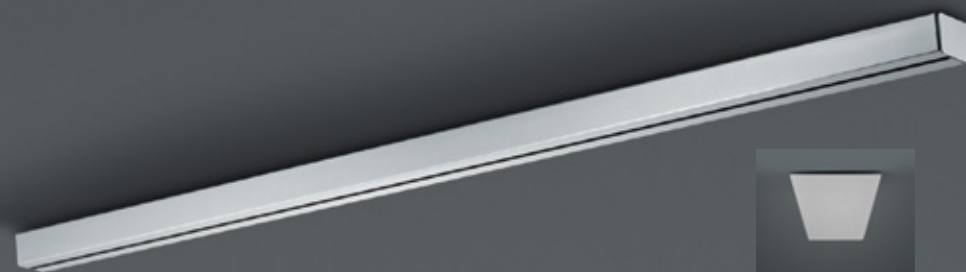

STRADA

BANKAMP®
die Leuchtenmanufaktur

STRADA Schienen mit indirekter Beleuchtung

ca. 185 cm x ca. 6 cm x ca. 4,7 cm

ca. 155 cm x ca. 6 cm x ca. 4,7 cm

Tastdimmer
stufenlos dimmbar
mit Memoryfunktion

2143/185-33
LED ca. 20 W
ca. 2000 lm
ca. 2700 K, CRI >90
ZigBee kompatibel*

2143/155-33
LED ca. 16 W
ca. 1600 lm
ca. 2700 K, CRI >90
ZigBee kompatibel*

2157/185-33
LED ca. 20 W
ca. 2000 lm
ca. 2700 K, CRI >90
ZigBee kompatibel*

2157/155-33
LED ca. 16 W
ca. 1600 lm
ca. 2700 K, CRI >90
ZigBee kompatibel*

* Bezieht sich auf die Dimmbarkeit der Pendel.

STRADA Schienen

06 schwarz

07 weiss

33 Nickel matt

2192/180-

ca. 150 W EVG

ca. 180 cm x ca. 6 cm x ca. 4,7 cm