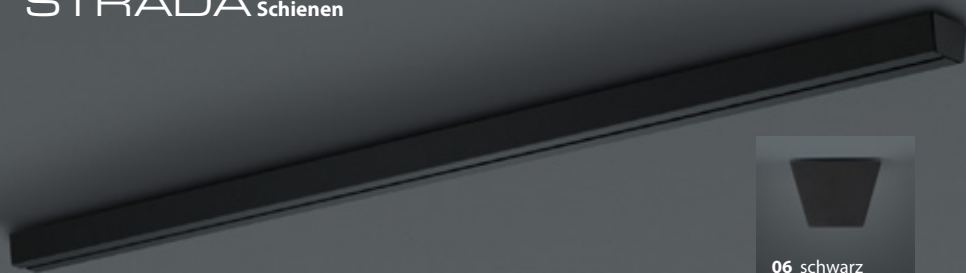

STRADA

BANKAMP®
die Leuchtenmanufaktur

STRADA Schienen mit indirekter Beleuchtung

ca. 185 cm x ca. 6 cm x ca. 4,7 cm

ca. 155 cm x ca. 6 cm x ca. 4,7 cm

Tastdimmer
stufenlos dimmbar
mit Memoryfunktion

2143/185-33
LED ca. 20 W
ca. 2000 lm
ca. 2700 K, CRI >90
ZigBee kompatibel*

2143/155-33
LED ca. 16 W
ca. 1600 lm
ca. 2700 K, CRI >90
ZigBee kompatibel*

2157/185-33
LED ca. 20 W
ca. 2000 lm
ca. 2700 K, CRI >90
ZigBee kompatibel*

2157/155-33
LED ca. 16 W
ca. 1600 lm
ca. 2700 K, CRI >90
ZigBee kompatibel*

* Bezieht sich auf die Dimmbarkeit der Pendel.

STRADA Schienen

06 schwarz

07 weiss

33 Nickel matt

2192/180-

ca. 150 W EVG

ca. 180 cm x ca. 6 cm x ca. 4,7 cm