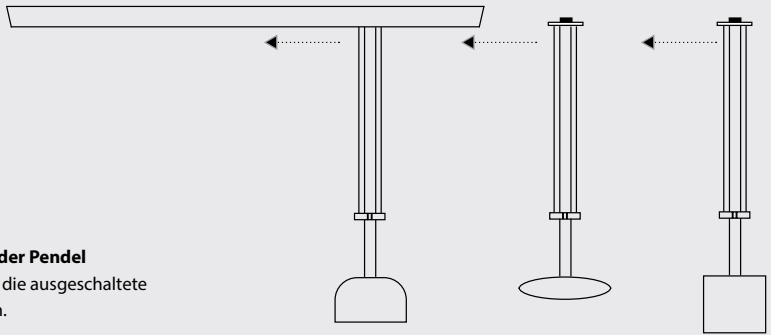

einfache Montage der Pendel
Pendel Ihrer Wahl in die ausgeschaltete Schiene einschieben.

stufenlose Höhenverstellung
bis ca. 150 cm

stufenlos horizontal verschiebbar

STRADA Schienen sind individuell mit folgenden Pendeln bestückbar: