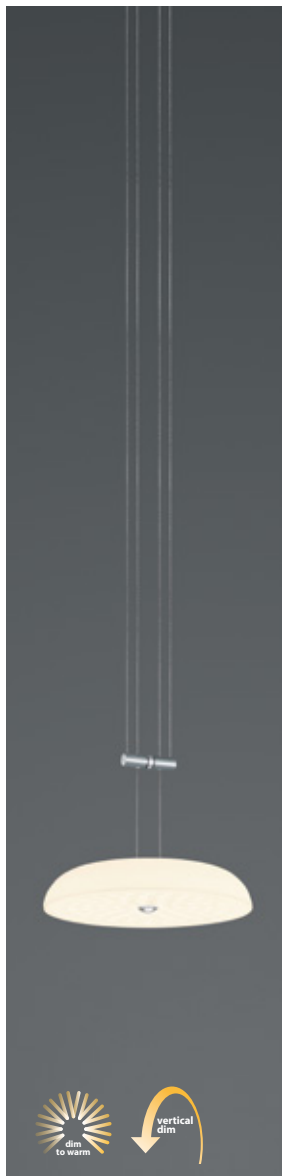

2143/155-33
LED ca. 16 W
ca. 1600 lm
ca. 2700 K, CRI >90
ZigBee kompatibel*

2157/185-33
LED ca. 20 W
ca. 2000 lm
ca. 2700 K, CRI >90
ZigBee kompatibel*

2157/155-33
LED ca. 16 W
ca. 1600 lm
ca. 2700 K, CRI >90
ZigBee kompatibel*

* Bezieht sich auf die Dimmbarkeit der Pendel.

STRADA Schienen

06 schwarz

07 weiss

33 Nickel matt

2192/180-

ca. 150 W EVG

ca. 180 cm x ca. 6 cm x ca. 4,7 cm

CALLAS

2145/1-92
LED ca. 20 W
ca. 2000 lm
ca. 2200-2700 K
CRI >90

CENTA

2180/1-92
LED ca. 20 W
ca. 2000 lm
ca. 2200-2700 K
CRI >90

GRAZIA

2150/1-92
LED ca. 20 W
ca. 2000 lm
ca. 2200-2700 K
CRI >90

NELIA

2197/1-92

LED ca. 20 W
ca. 2000 lm
ca. 2200-2700 K
CRI >90

ORBIT

2147/1-92

LED ca. 11 W
ca. 1100 lm
ca. 2200-5600 K
CRI >90

VANITY

2144/1-92

LED ca. 30 W
ca. 3000 lm
ca. 2200-2700 K
CRI >90

STRADA individuelle Pendel-Bestückung