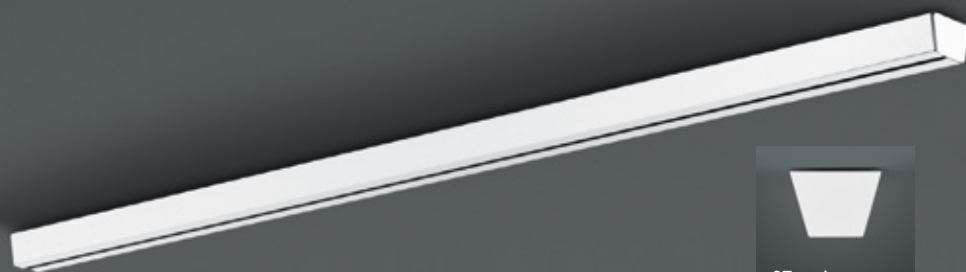

STRADA

BANKAMP®
die Leuchtenmanufaktur

STRADA Schienen mit indirekter Beleuchtung

ca. 185 cm x ca. 6 cm x ca. 4,7 cm

ca. 155 cm x ca. 6 cm x ca. 4,7 cm

Tastdimmer
stufenlos dimmbar
mit Memoryfunktion

2143/185-33
LED ca. 20 W
ca. 2000 lm
ca. 2700 K, CRI >90
ZigBee kompatibel*

2143/155-33
LED ca. 16 W
ca. 1600 lm
ca. 2700 K, CRI >90
ZigBee kompatibel*

2157/185-33
LED ca. 20 W
ca. 2000 lm
ca. 2700 K, CRI >90
ZigBee kompatibel*

2157/155-33
LED ca. 16 W
ca. 1600 lm
ca. 2700 K, CRI >90
ZigBee kompatibel*

* Bezieht sich auf die Dimmbarkeit der Pendel.

STRADA Schienen

06 schwarz

07 weiss

33 Nickel matt

2192/180-

ca. 150 W EVG

ca. 180 cm x ca. 6 cm x ca. 4,7 cm