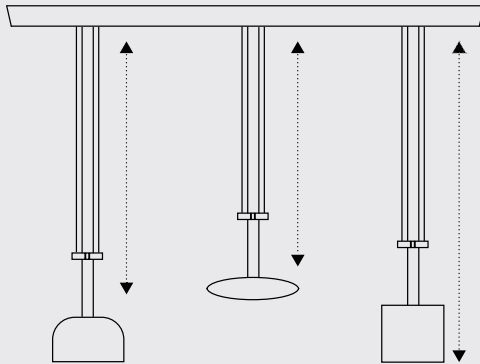

einfache Montage der Pendel
Pendel Ihrer Wahl in die ausgeschaltete Schiene einschieben.

stufenlose Höhenverstellung
bis ca. 150 cm

stufenlos horizontal verschiebbar

STRADA Schienen sind individuell mit folgenden Pendeln bestückbar: