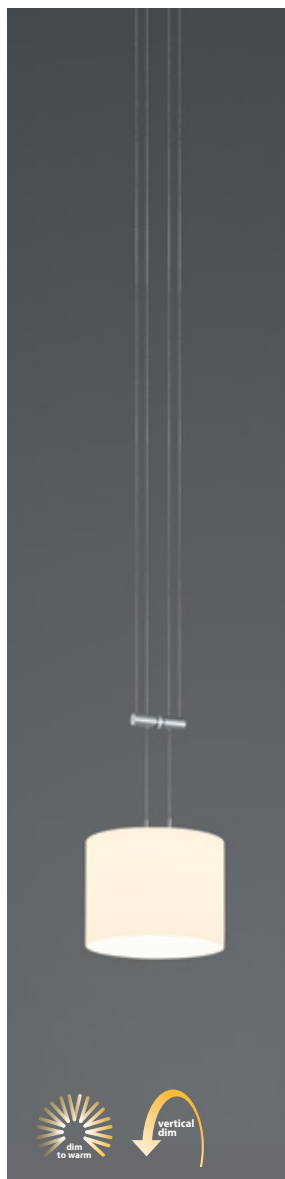

2143/155-33
LED ca. 16 W
ca. 1600 lm
ca. 2700 K, CRI >90
ZigBee kompatibel*

2157/185-33
LED ca. 20 W
ca. 2000 lm
ca. 2700 K, CRI >90
ZigBee kompatibel*

2157/155-33
LED ca. 16 W
ca. 1600 lm
ca. 2700 K, CRI >90
ZigBee kompatibel*

* Bezieht sich auf die Dimmbarkeit der Pendel.

STRADA Schienen

06 schwarz

07 weiss

33 Nickel matt

2192/180-

ca. 150 W EVG

ca. 180 cm x ca. 6 cm x ca. 4,7 cm

CALLAS

2145/1-92
LED ca. 20 W
ca. 2000 lm
ca. 2200-2700 K
CRI >90

CENTA

2180/1-92
LED ca. 20 W
ca. 2000 lm
ca. 2200-2700 K
CRI >90

GRAZIA

2150/1-92
LED ca. 20 W
ca. 2000 lm
ca. 2200-2700 K
CRI >90

NELIA

2197/1-92

LED ca. 20 W
ca. 2000 lm
ca. 2200-2700 K
CRI >90

ORBIT

2147/1-92

LED ca. 11 W
ca. 1100 lm
ca. 2200-5600 K
CRI >90

VANITY

2144/1-92

LED ca. 30 W
ca. 3000 lm
ca. 2200-2700 K
CRI >90

STRADA individuelle Pendel-Bestückung